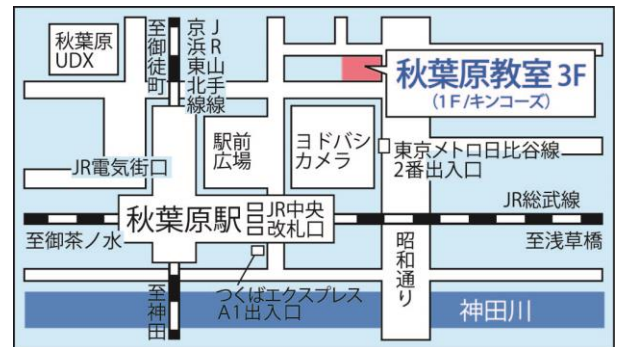

2.開校教室詳細

1.東京個別指導学院 朝霞台教室

1)開校日：2018年2月20日(火)

2)所在:

〒351-0033

埼玉県朝霞市浜崎 1-2-10

アゴラ 21ビル 3階

(東武東上線 朝霞台駅 北口徒歩1分)

JR 武蔵野線 北朝霞駅 東口徒歩1分)

2.東京個別指導学院 駒沢大学教室

1)開校日：2018年2月26日(月)

2)所在:

〒154-0012

東京都世田谷区駒沢 2-11-5

NEW VALUE 駒沢ビル 2階

(東急田園都市線 駒沢大学駅 西口徒歩3分)

3.東京個別指導学院 秋葉原教室

1)開校日：2018年2月26日(月)

2)所在:

〒101-0023

東京都千代田区神田松永町 4-1

ラウンドクロス秋葉原 3階

(JR 秋葉原駅 中央改札口 徒歩2分)

つくばエクスプレス 秋葉原駅 A1 出入口徒歩2分

東京メトロ日比谷線 秋葉原駅 2番出入口徒歩1分)

4.東京個別指導学院 人形町教室

1)開校日：2018年2月26日(月)

2)所在:

〒103-0013

東京都中央区日本橋人形町 1-3-6

AIC 共同ビル・人形町 7階

(東京メトロ日比谷線/都営浅草線 人形町駅