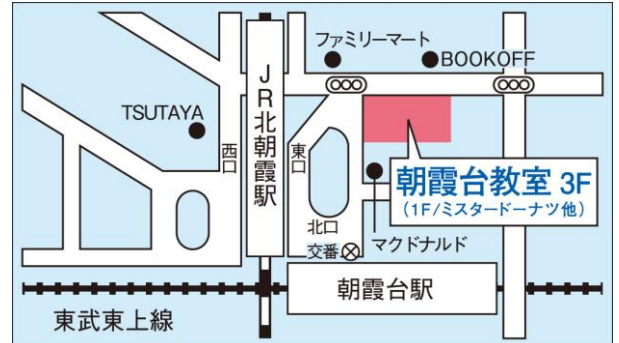

	開校計画数	2017年3～12月 開校数①	2018年2～3月 開校予定②	合計(①+②)	教室数合計
2018年2月期	10	6	4	10	240
2019年2月期	8	-	3	3	243

記

1.開校教室概要

当該7教室周辺は、地域性はそれぞれに異なりますが、マンションの増加や交通利便性の高さなどを要因に学齢人口が多く、安定している地域であります。7教室ともに最寄駅より徒歩3分以内と安全安心の好立地にて、堅調に在籍生徒数増加を続ける近隣既設教室の間隙を埋めるドミナント施策として開校し、地域でのさらなる顧客接点の拡大を目指してまいります。

2.開校教室詳細

1.東京個別指導学院 朝霞台教室

1)開校日：2018年2月20日(火)

2)所在:

〒351-0033

埼玉県朝霞市浜崎 1-2-10

アゴラ 21ビル 3階

(東武東上線 朝霞台駅 北口徒歩1分)

JR 武蔵野線 北朝霞駅 東口徒歩1分)

2.東京個別指導学院 駒沢大学教室

1)開校日：2018年2月26日(月)

2)所在:

〒154-0012

東京都世田谷区駒沢 2-11-5

NEW VALUE 駒沢ビル 2階

(東急田園都市線 駒沢大学駅 西口徒歩3分)

3.東京個別指導学院 秋葉原教室

1)開校日：2018年2月26日(月)

2)所在:

〒101-0023

東京都千代田区神田松永町 4-1

ラウンドクロス秋葉原 3階

(JR 秋葉原駅 中央改札口 徒歩2分)

つくばエクスプレス 秋葉原駅 A1 出入口徒歩2分