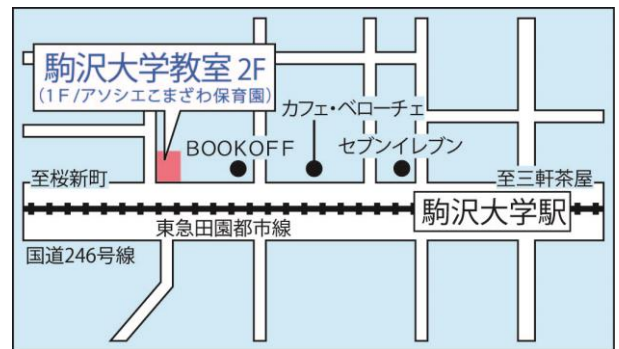

2.開校教室詳細

1.東京個別指導学院 朝霞台教室

1)開校日：2018年2月20日(火)

2)所在:

〒351-0033

埼玉県朝霞市浜崎 1-2-10

アゴラ 21ビル 3階

(東武東上線 朝霞台駅 北口徒歩1分)

JR 武蔵野線 北朝霞駅 東口徒歩1分)

2.東京個別指導学院 駒沢大学教室

1)開校日：2018年2月26日(月)

2)所在:

〒154-0012

東京都世田谷区駒沢 2-11-5

NEW VALUE 駒沢ビル 2階

(東急田園都市線 駒沢大学駅 西口徒歩3分)

3.東京個別指導学院 秋葉原教室

1)開校日：2018年2月26日(月)

2)所在:

〒101-0023

東京都千代田区神田松永町 4-1

ラウンドクロス秋葉原 3階

(JR 秋葉原駅 中央改札口 徒歩2分)

つくばエクスプレス 秋葉原駅 A1 出入口徒歩2分

東京メトロ日比谷線 秋葉原駅 2番出入口徒歩1分)

4.東京個別指導学院 人形町教室

1)開校日：2018年2月26日(月)

2)所在:

〒103-0013

東京都中央区日本橋人形町 1-3-6

AIC 共同ビル・人形町 7階

(東京メトロ日比谷線/都営浅草線 人形町駅