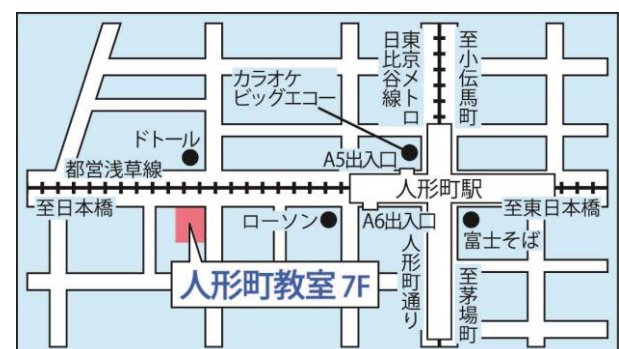

JR 武蔵野線 北朝霞駅 東口徒歩1分)

2.東京個別指導学院 駒沢大学教室

1)開校日：2018年2月26日(月)

2)所在:

〒154-0012

東京都世田谷区駒沢 2-11-5

NEW VALUE 駒沢ビル 2階

(東急田園都市線 駒沢大学駅 西口徒歩3分)

3.東京個別指導学院 秋葉原教室

1)開校日：2018年2月26日(月)

2)所在:

〒101-0023

東京都千代田区神田松永町 4-1

ラウンドクロス秋葉原 3階

(JR 秋葉原駅 中央改札口 徒歩2分)

つくばエクスプレス 秋葉原駅 A1 出入口徒歩2分

東京メトロ日比谷線 秋葉原駅 2番出入口徒歩1分)

4.東京個別指導学院 人形町教室

1)開校日：2018年2月26日(月)

2)所在:

〒103-0013

東京都中央区日本橋人形町 1-3-6

AIC 共同ビル・人形町 7階

(東京メトロ日比谷線/都営浅草線 人形町駅

A5 出入口(階段) 徒歩2分

A6 出入口(EV) 徒歩1分)

5.東京個別指導学院 新御徒町教室

1)開校日：2018年3月2日(金)

2)所在:

〒110-0016

東京都台東区台東 4-25-7

TX 佐竹ビル 4階