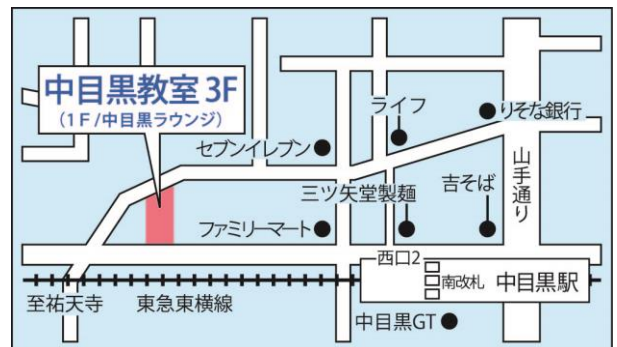

A5 出入口(階段) 徒歩2分

A6 出入口(EV) 徒歩1分)

5.東京個別指導学院 新御徒町教室

1)開校日：2018年3月2日(金)

2)所在:

〒110-0016

東京都台東区台東 4-25-7

TX 佐竹ビル 4階

(つくばエクスプレス・都営大江戸線

新御徒町駅 A2 出入口直結)

6.東京個別指導学院 中目黒教室

1)開校日：2018年3月10日(土)

2)所在:

〒153-0051

東京都目黒区上目黒 3-6-18

TYビル 3階

(東急東横線 中目黒駅西口2 徒歩2分)

7.東京個別指導学院 西船橋教室

1)開校日：2018年3月26日(月)

2)所在:

〒273-0025

千葉県船橋市印内町 594-1

N.S.T.ビルヂング 6階

(JR総武線・武蔵野線、東京メトロ東西線・