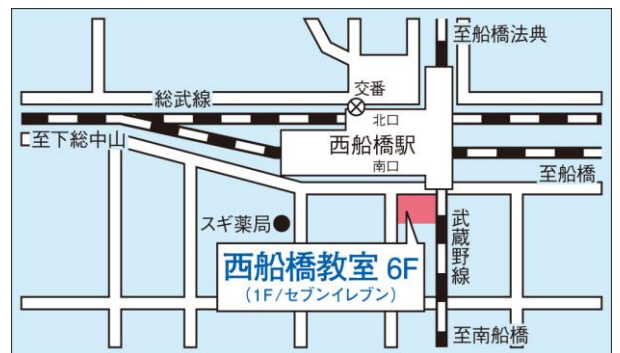

【株式会社東京個別指導学院について】 <https://www.tkg-jp.com/>

2018年2月2日現在、小中高生を対象とする個別指導塾を直営にて236教室展開(首都圏180教室、関西圏42教室、愛知8教室、福岡6教室)。高いホスピタリティと万全の生徒ケアを実現した個別指導塾のパイオニアです。高品質・高付加価値なサービス提供にこだわり、多様化するニーズにきめ細かく対応しております。2007年に株式会社ベネッセコーポレーション(現株式会社ベネッセホールディングス)と資本業務提携契約を締結し、連結子会社となっております。個別指導塾の他、「ベネッセサイエンス教室・ベネッセ文章表現教室」・「CCDnet」を運営しております。

以上

【報道関係の方からのお問い合わせ先】

株式会社東京個別指導学院 広報担当責任者 伊藤 元繁

Tel : 03-6911-3205

E-mail : pr@tkg-jp.com