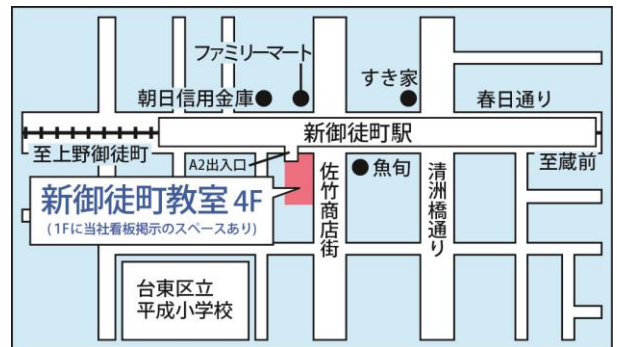

JR 武蔵野線 北朝霞駅 東口徒歩1分)

2.東京個別指導学院 駒沢大学教室

1)開校日：2018年2月26日(月)

2)所在:

〒154-0012

東京都世田谷区駒沢 2-11-5

NEW VALUE 駒沢ビル 2階

(東急田園都市線 駒沢大学駅 西口徒歩3分)

東京メトロ日比谷線 秋葉原駅 2番出入口徒歩1分)

4.東京個別指導学院 人形町教室

1)開校日：2018年2月26日(月)

2)所在:

〒103-0013

東京都中央区日本橋人形町 1-3-6

AIC 共同ビル・人形町 7階

(東京メトロ日比谷線/都営浅草線 人形町駅

A5 出入口(階段) 徒歩2分

A6 出入口(EV) 徒歩1分)

5.東京個別指導学院 新御徒町教室

1)開校日：2018年3月2日(金)

2)所在:

〒110-0016

東京都台東区台東 4-25-7

TX 佐竹ビル 4階

(つくばエクスプレス・都営大江戸線

新御徒町駅 A2 出入口直結)

6.東京個別指導学院 中目黒教室

1)開校日：2018年3月10日(土)

2)所在:

〒153-0051

東京都目黒区上目黒 3-6-18

TYビル 3階