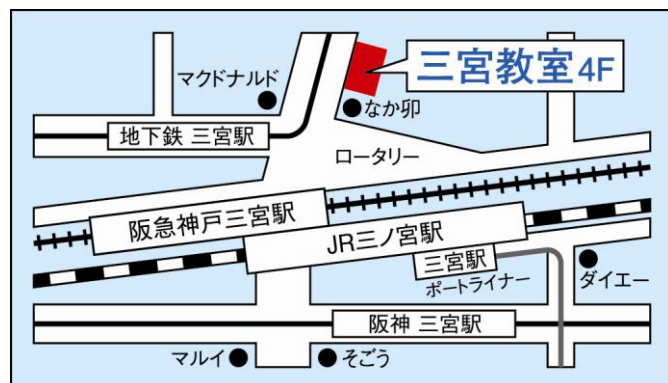

いずれも、2013年10月発表の中期経営計画「Shining☆2015」に基づく開校となります。先般リリースいたしました3月7日開校の「**関西個別指導学院 天王寺教室**」とあわせ、人口の集中するターミナル地域への3教室同時開校を行い、関西における教室展開を本格化してまいります。

今回の2教室開校をもちまして、当社運営の**直営教室数は211教室**となる予定です。

なお、中期経営計画「Shining☆2015」における2015年2月期の新規開校予定は、7教室であります。

記

1. 関西個別指導学院 三宮教室

1) 開校日：2014年3月13日（木）

2) 所在地：

〒651-0097 兵庫県神戸市中央区布引町4-2-12 ネオオフィス三宮4階

(JR神戸線「三ノ宮」駅 阪急神戸線「神戸三宮」駅 阪神神戸線「三宮」駅 神戸市営地下鉄西神・山手線「三宮」駅 ポートアイランド線「三宮」駅 各徒歩1、2分、神戸市営地下鉄海岸線「三宮・花時計」駅 徒歩5分)

3) 概要：

利便性が非常に高い三宮駅。沿線にはマンションが急増しており、将来にわたりお客様のニーズが見込まれる地域と考えております。

2. 関西個別指導学院 上本町教室

1) 開校日：2014年3月13日（木）

2) 所在地：

〒543-0002 大阪府大阪市天王寺区上汐
3-8-26 S&Jビル8階

（近鉄奈良線・大阪線「大阪上本町」駅 徒歩3分、
大阪市営地下鉄谷町線・千日前線「谷町九丁目」駅 徒歩2分）

3) 概要：

周辺に大規模高校が多数あり、競合企業の教室も多数存在している商圏となります。将来にわたりお客様のニーズが見込まれる地域と考えております。