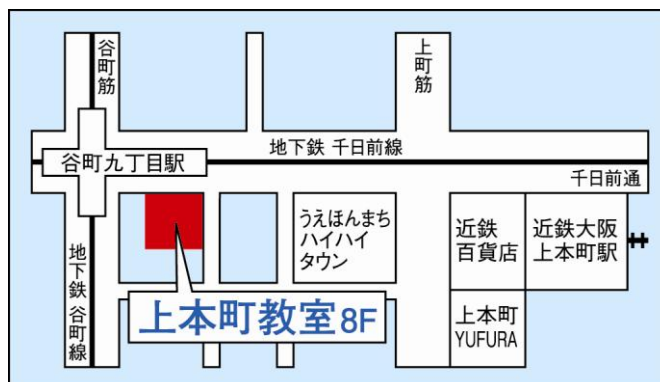

記

1. 関西個別指導学院 三宮教室

1) 開校日：2014年3月13日（木）

2) 所在地：

〒651-0097 兵庫県神戸市中央区布引町4-2-12 ネオオフィス三宮4階

(JR神戸線「三ノ宮」駅 阪急神戸線「神戸三宮」駅 阪神神戸線「三宮」駅 神戸市営地下鉄西神・山手線「三宮」駅 ポートアイランド線「三宮」駅 各徒歩1、2分、神戸市営地下鉄海岸線「三宮・花時計」駅 徒歩5分)

3) 概要：

利便性が非常に高い三宮駅。沿線にはマンションが急増しており、将来にわたりお客様のニーズが見込まれる地域と考えております。

2. 関西個別指導学院 上本町教室

1) 開校日：2014年3月13日（木）

2) 所在地：

〒543-0002 大阪府大阪市天王寺区上汐
3-8-26 S&Jビル8階

（近鉄奈良線・大阪線「大阪上本町」駅 徒歩3分、
大阪市営地下鉄谷町線・千日前線「谷町九丁目」駅 徒歩2分）

3) 概要：

周辺に大規模高校が多数あり、競合企業の教室も多数存在している商圏となります。将来にわたりお客様のニーズが見込まれる地域と考えております。

*天王寺教室を含めた本年3月新規開校3教室および既存の近隣教室とのシナジー効果を高め、「関西個別指導学院」ブランドの更なる強化を実現してまいります。

【三宮教室、上本町教室に関するお問合せ先】

TEL : 0120-26-3759 (受付時間 月曜～土曜 10:00～21:00)

以上